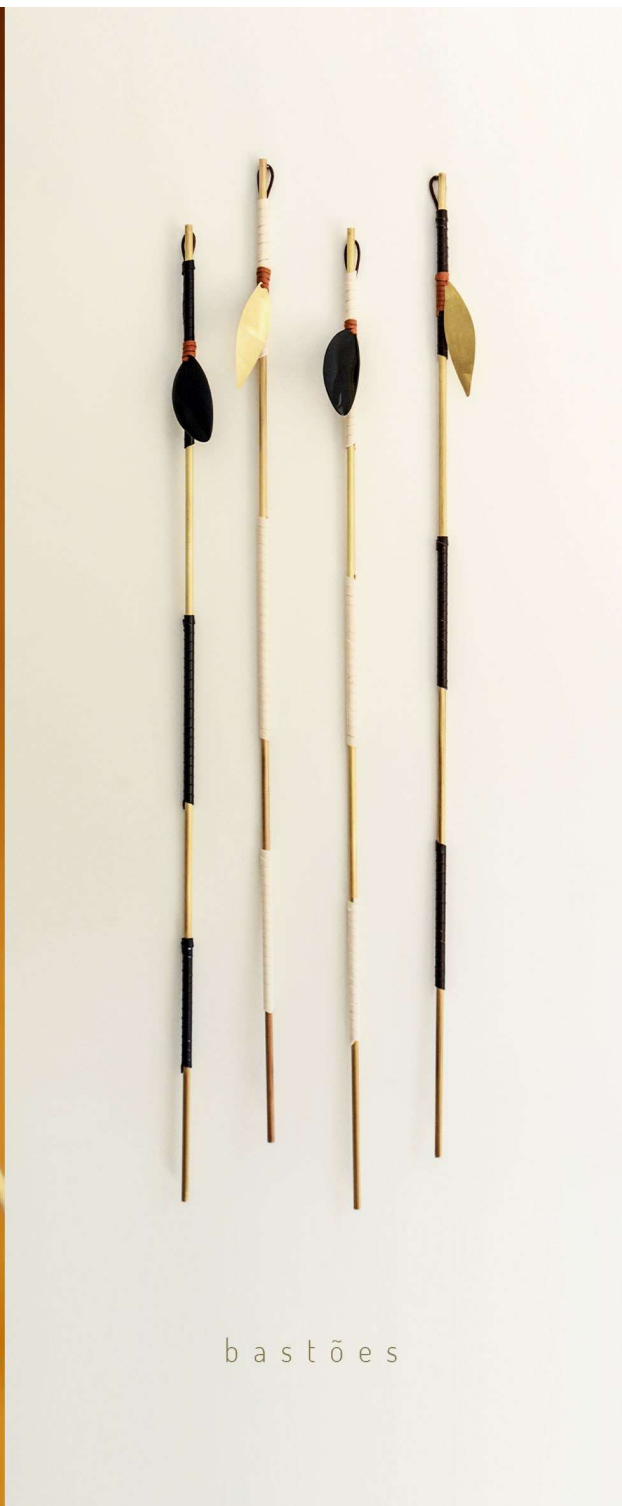

RUBY YALLOUZ

OBJETOS
ESPECIAIS
PARA CORAÇÕES
ATENTOS

vaso folha

sputnik

bastões

vaso caracol

vaso concha

stella gaia

discos

c a c a u

barca

psicodélicos

vaso folha

vaso caracol

carambola quadrada

vaso bromélia