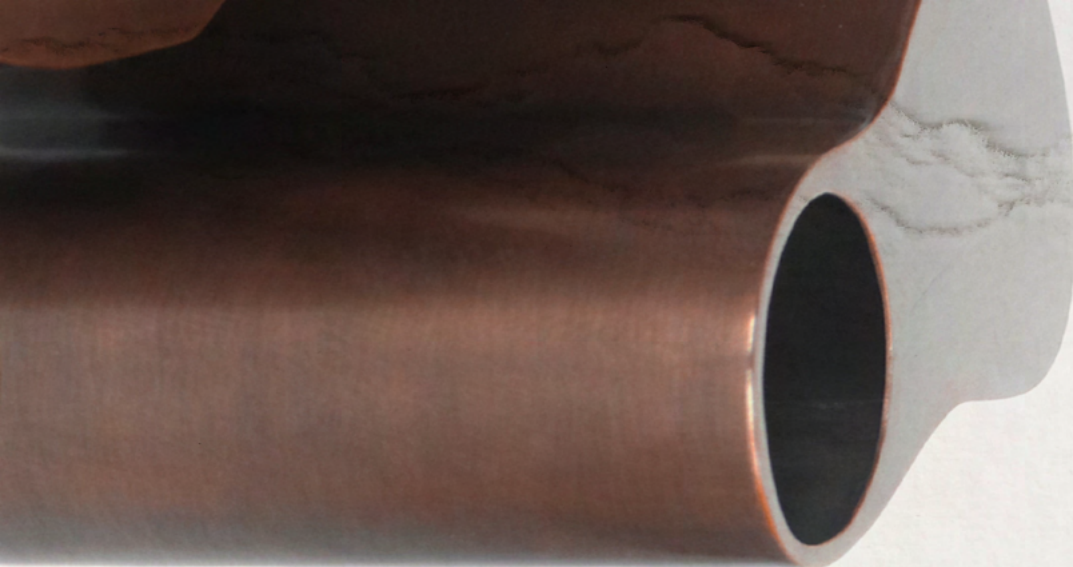

Vaso Oásis

Ficha Técnica

Material:

Latão banhado e envernizado

Dimensões:

Vaso Oásis G - 18 X 22 X 13 cm

Vaso Oásis M - 13 X 29 X 17 cm

Vaso Oásis P - 8 X 20 X 17 cm

Acabamentos disponíveis:

Latão envelhecido (LV)

Latão dourado (OU)

Prata branca (PB)

Cobre velho (CO)

Niquelado (NQ)

Grafite (GR)