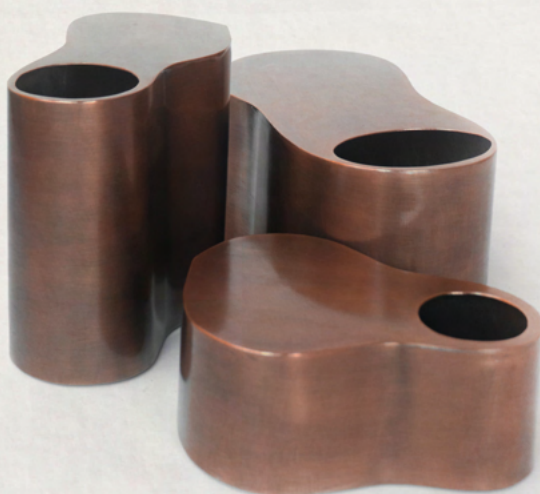

Dimensões:

Vaso Oásis G - 18 X 22 X 13 cm

Vaso Oásis M - 13 X 29 X 17 cm

Vaso Oásis P - 8 X 20 X 17 cm

Acabamentos disponíveis:

Latão envelhecido (LV)

Latão dourado (OU)

Prata branca (PB)

Cobre velho (CO)

Niquelado (NQ)

Grafite (GR)

COBRE VELHO (CV)
RY196CVO - G
RY197CVO - M
RY198CVO - P

MARCO
500

Ficha Técnica

Vaso Oásis

Material:
Latão banhado e envernizado