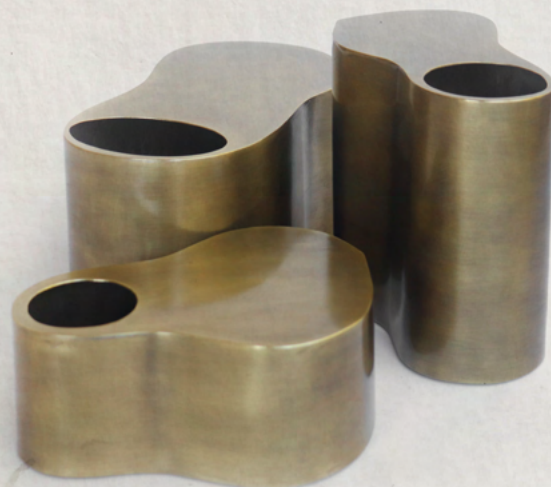

PRATA BRANCA (PB)
RY191PBO - G
RY192PBO - M
RY193PBO - P

Vaso Oásis

Ficha Técnica

Material:

Latão banhado e envernizado

Dimensões:

Vaso Oásis G - 18 X 22 X 13 cm

Vaso Oásis M - 13 X 29 X 17 cm

Vaso Oásis P - 8 X 20 X 17 cm

Acabamentos disponíveis:

Latão envelhecido (LV)

Latão dourado (OU)

Prata branca (PB)

Cobre velho (CO)

Niquelado (NQ)

Grafite (GR)

LATAO ENVELHECIDO (LV)

RY196LVO - G

RY197LVO - M

RY198LVO - P

Vaso Oásis

Ficha Técnica

Material:

Latão banhado e envernizado

Dimensões:

Vaso Oásis G - 18 X 22 X 13 cm

Vaso Oásis M - 13 X 29 X 17 cm

Vaso Oásis P - 8 X 20 X 17 cm

Acabamentos disponíveis:

Latão envelhecido (LV)

Latão dourado (OU)

Prata branca (PB)