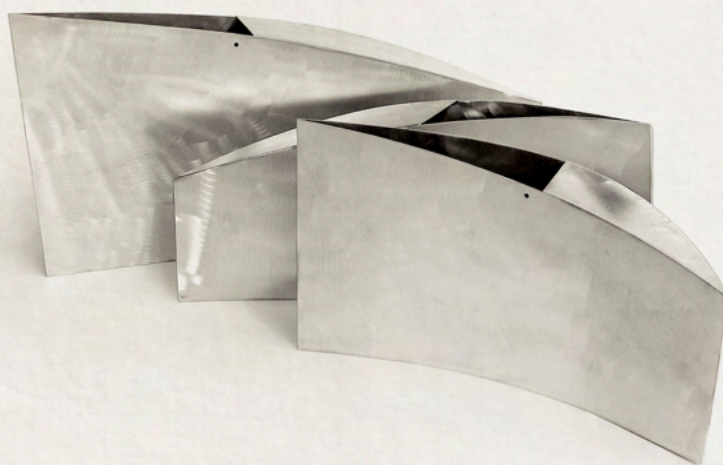

Ficha Técnica

Material:
Latão banhado e envernizado

Dimensões:
Vaso Cairo G - 22 X 40 X 6 cm
Vaso Cairo M - 18 X 35 X 4 cm
Vaso Cairo P - 18 X 29 X 5 cm

Vaso Cairo

Acabamentos disponíveis:
Latão envelhecido (LV)
Latão dourado (OU)
Prata branca (PB)
Cobre velho (CO)
Niquelado (NQ)
Grafite (GR)

PRATA BRANCA (PB)
RY191PBO - G
RY192PBO - M
RY193PBO - P

Vaso Oásis

Ficha Técnica

Material:

Latão banhado e envernizado

Dimensões:

Vaso Oásis G - 18 X 22 X 13 cm

Vaso Oásis M - 13 X 29 X 17 cm