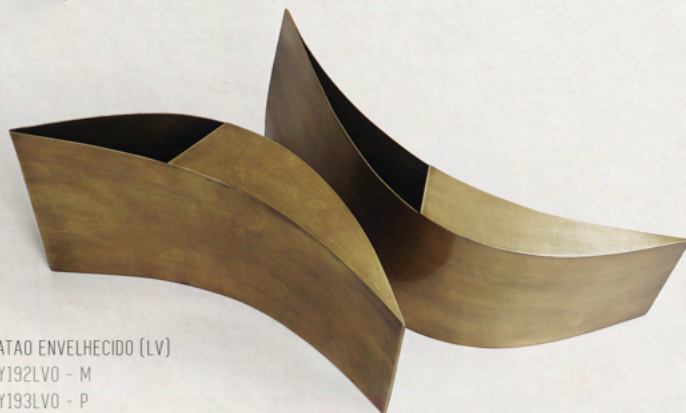

LATAO ENVELHECIDO (LV)
RY192LVO - M
RY193LVO - P