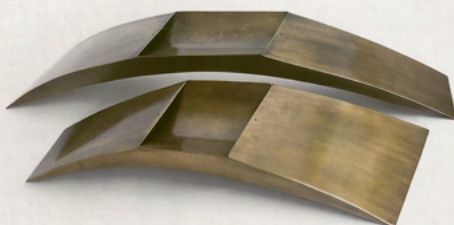

Latão dourado (OU)

Prata branca (PB)

Cobre velho (CO)

Niquelado (NQ)

Grafite (GR)

LATAO ENVELHECIDO (LV)
RY194LVO - G
RY195LVO - M

MARCO
500

Ficha Técnica

Vaso Cairo

Material:

Latão banhado e envernizado

Dimensões:

Vaso Cairo G - 22 X 40 X 6 cm

Vaso Cairo M - 18 X 35 X 4 cm

Vaso Cairo P - 18 X 29 X 5 cm

Acabamentos disponíveis: